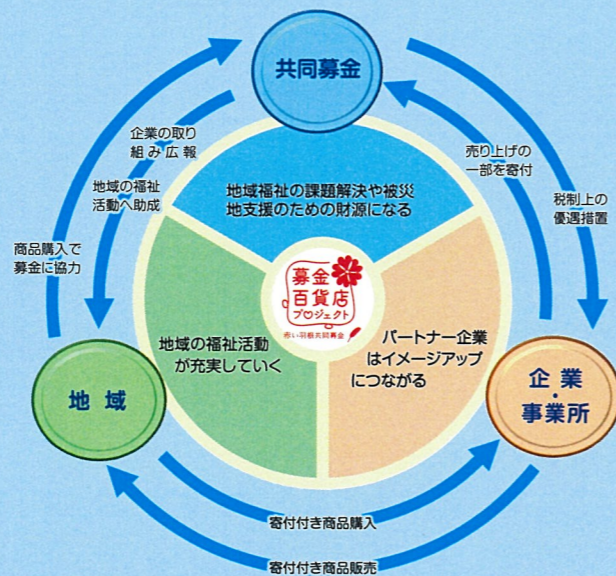

募金百貨店プロジェクト 取り組みイメージ (じぶんの町を良くするしくみ)

新たにパートナーになってくださる企業・事業所を募集しています。お気軽にお問合せください。

☑お問合せ先
雲南市共同募金委員会 【TEL】0854-45-9888

雲南市共同募金委員会
ホームページ
二次元コード